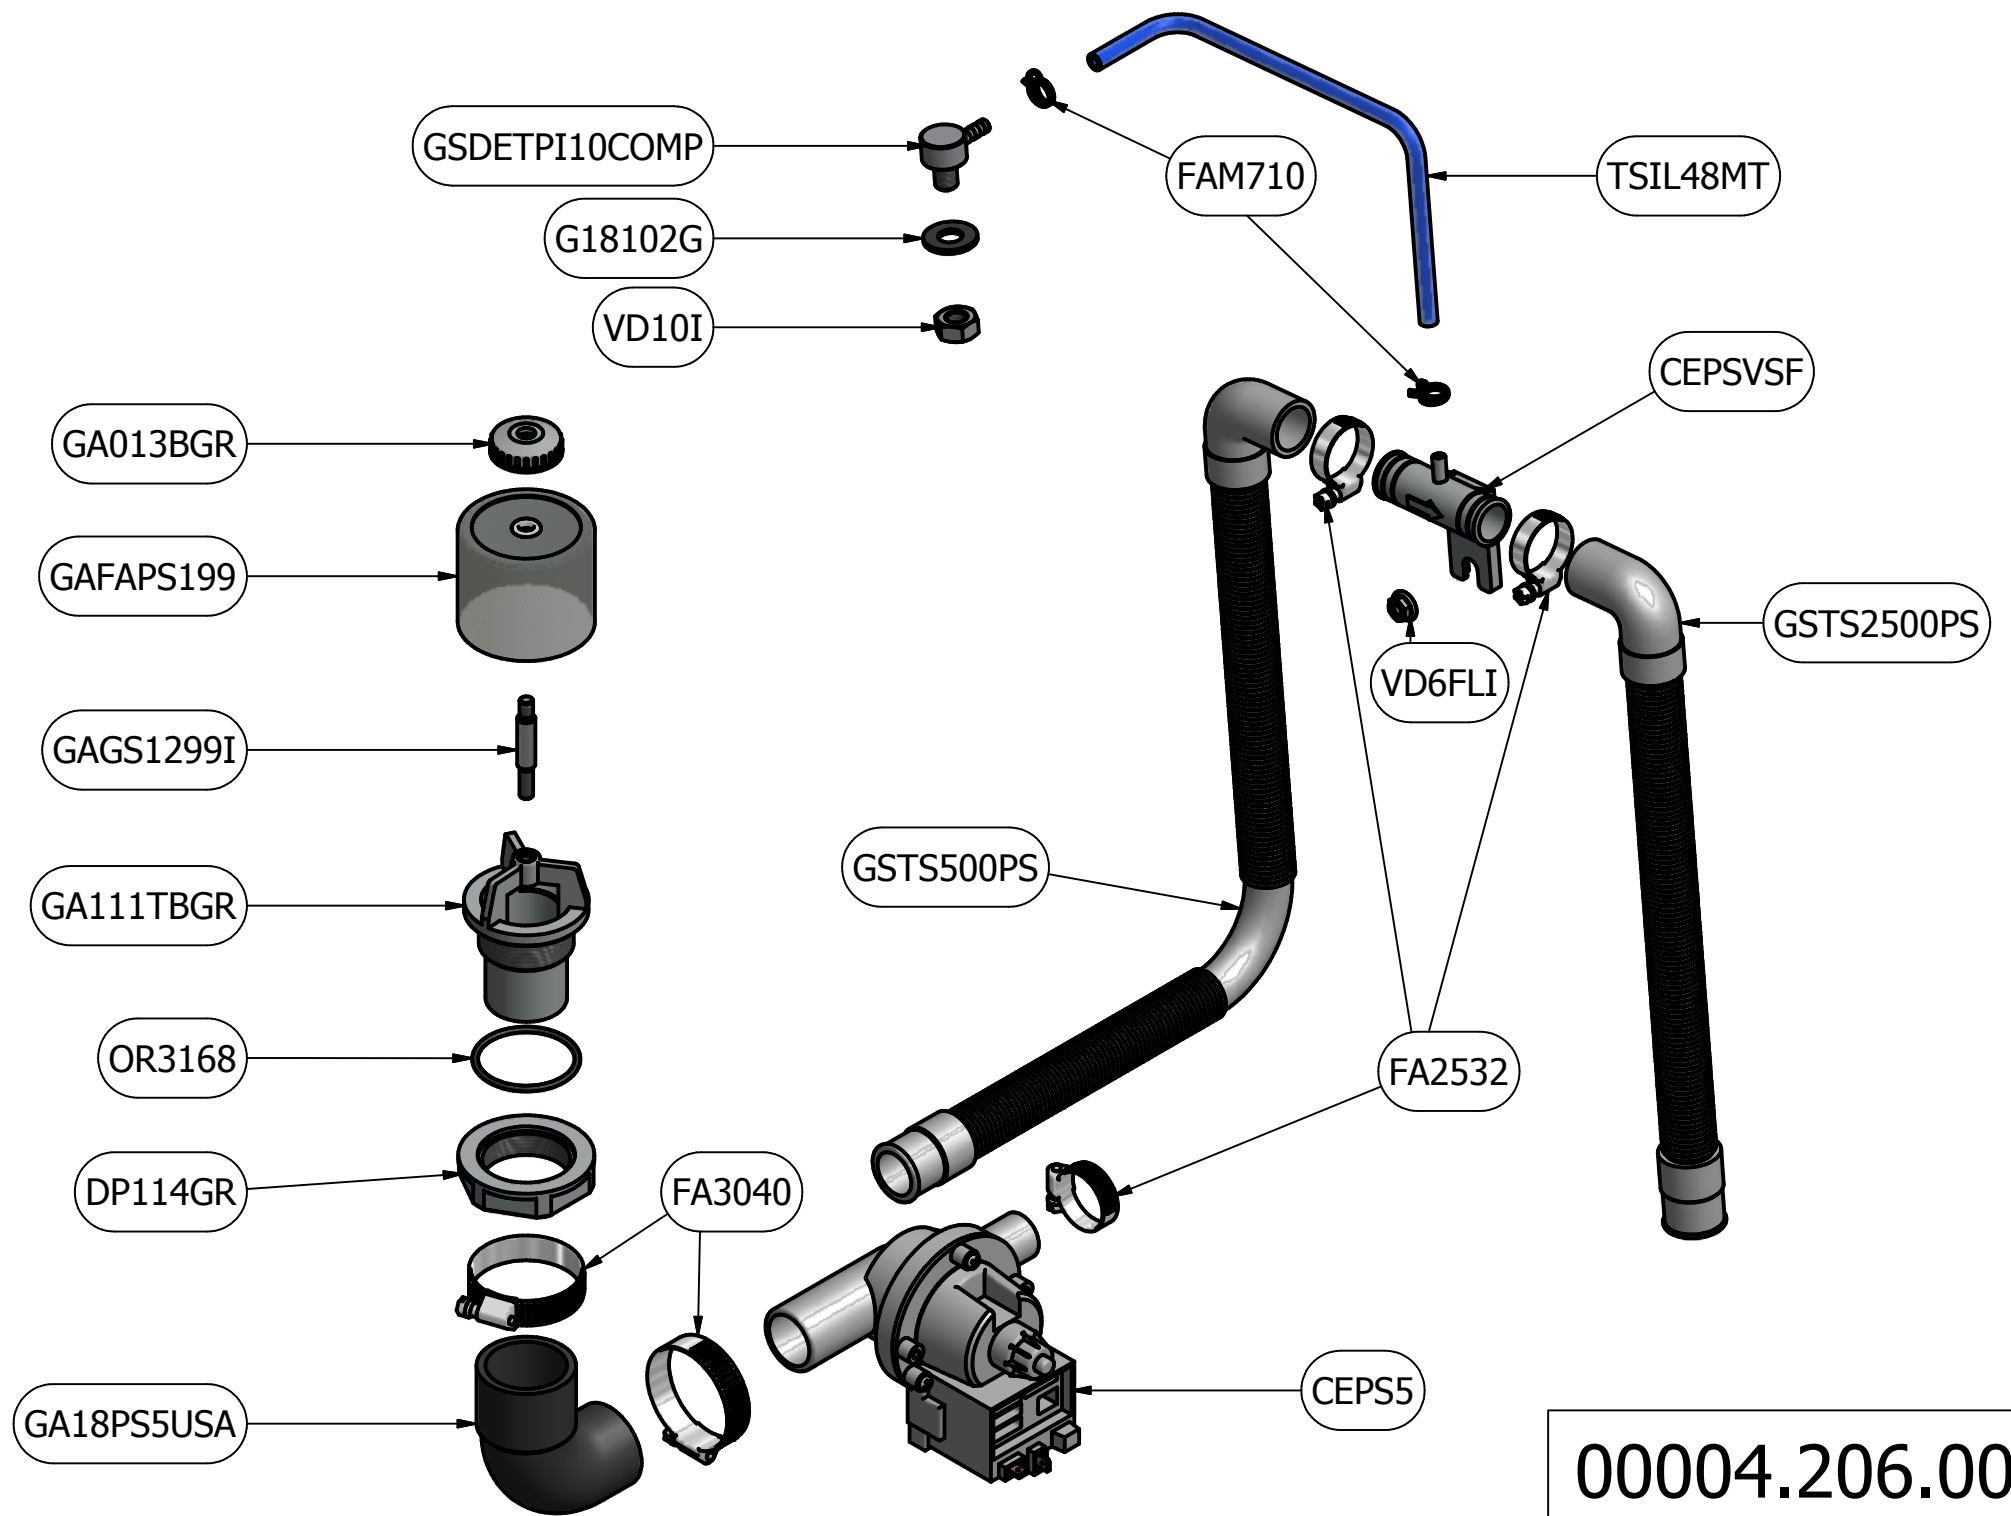

FlexiClean 60

00004.100.001

00024.104.003

00004.601.003

00124.602.000

00004.103.000

00004.604.000

00004.605.000

00004.208.000

00004.208.001

00004.200.000

00004.204.000

00004.202.018

00004.204.001

00004.203.000

00004.206.000

LIF4V2PCSX04GR

AM0APF4BGR

VD6FLI

LI034PV0GR

LI034P2F04GR

VD6FLI

AM0AAF4BGR

LIF4V2PDX04GR

00004.205.000

00004.205.001

01246.503.000

CECFPL10L40

CESTVF50

CESTBF20

CECP3L30

CQ5018PPL