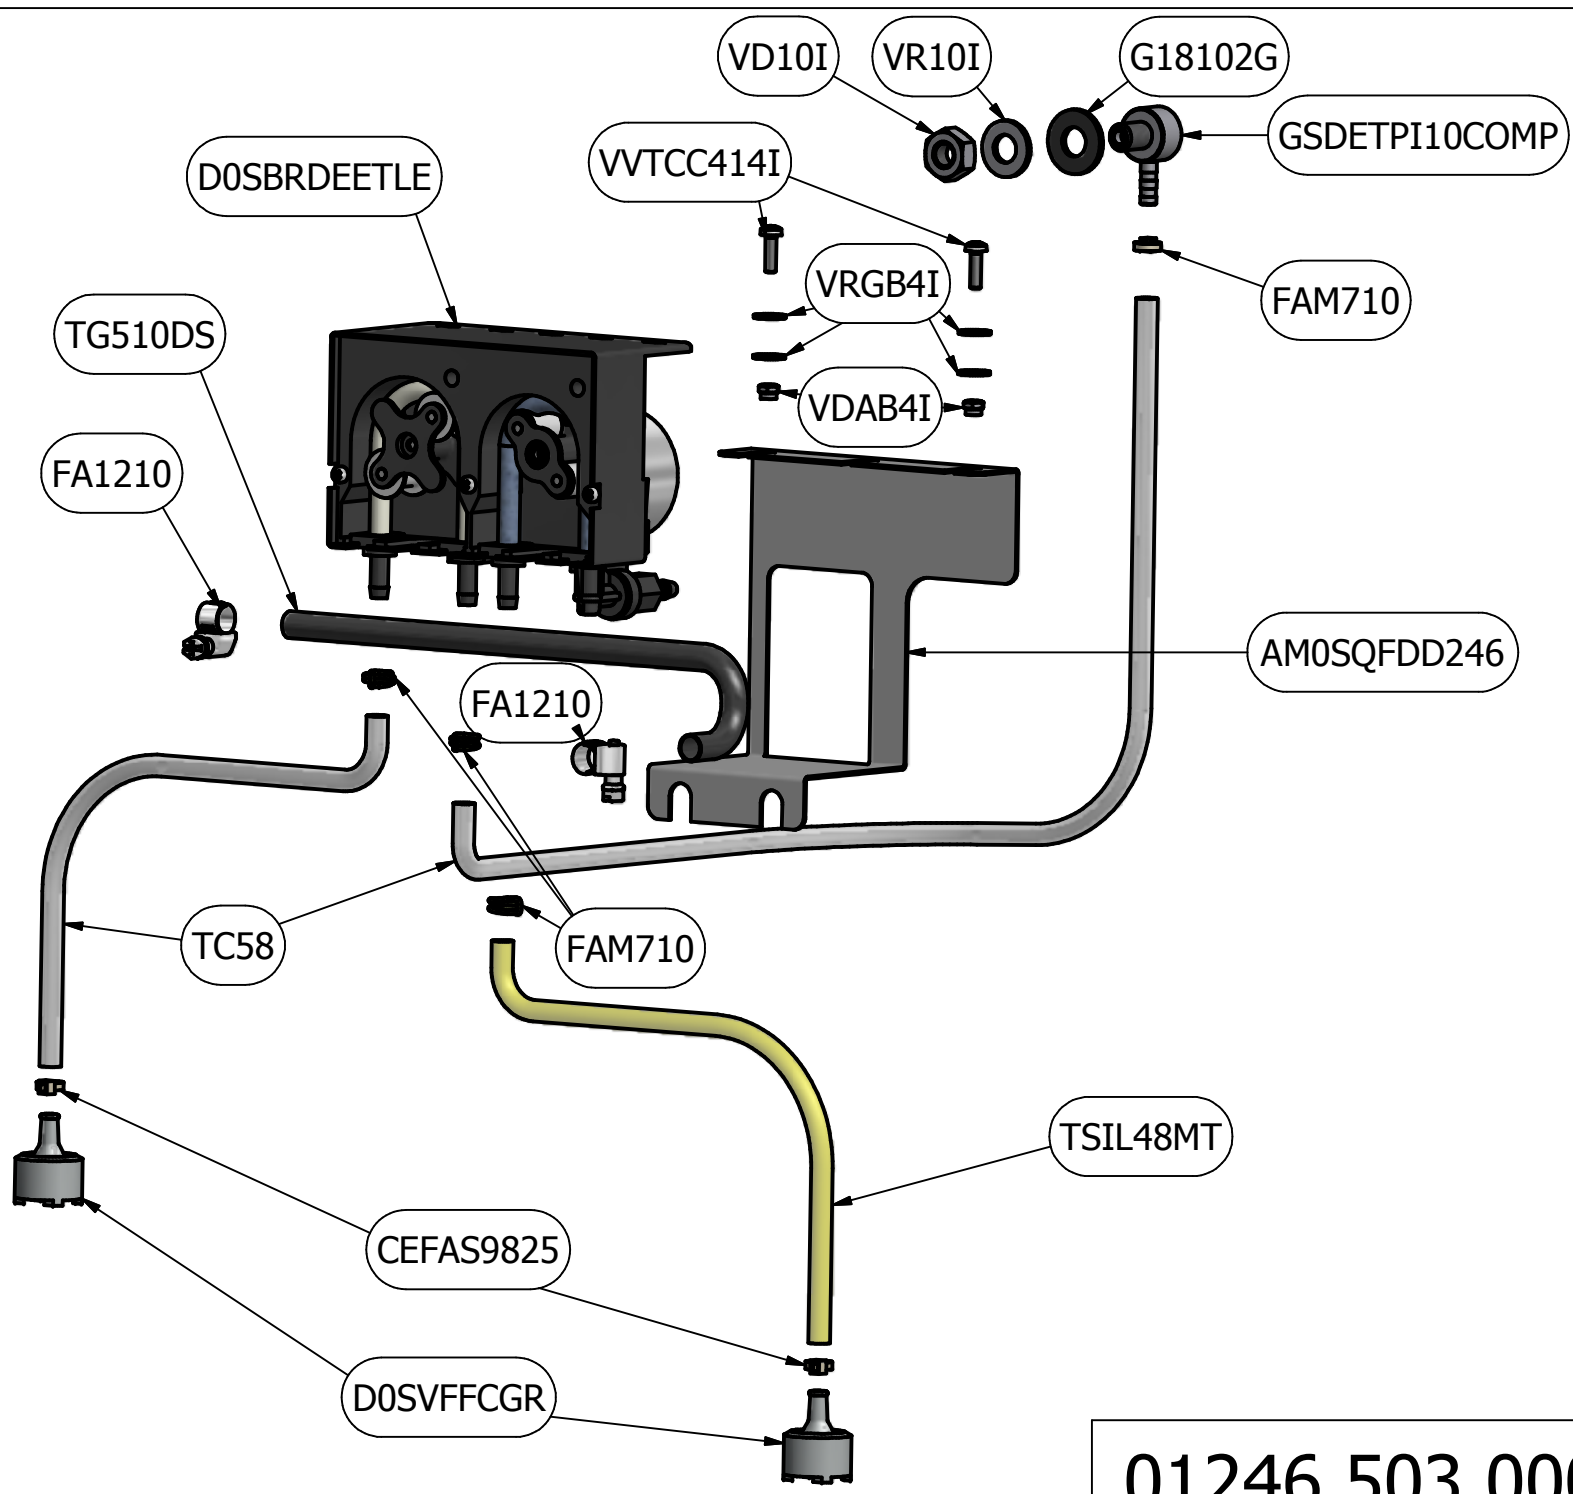

FlexiClean 60

00004.100.001

00024.104.003

00004.601.003

00124.602.000

00004.103.000

00004.604.000

00004.605.000

00004.208.000

00004.208.001

00004.200.000

00004.204.000

00004.202.018

00004.204.001

00004.203.000

00004.206.000

LIF4V2PCSX04GR

AM0APF4BGR

VD6FLI

LI034PV0GR

LI034P2F04GR

VD6FLI

AM0AAF4BGR

LIF4V2PDX04GR

00004.205.000

00004.205.001

01246.503.000

CECFPL10L40

CESTVF50

CESTBF20

CECP3L30

CQ5018PPL