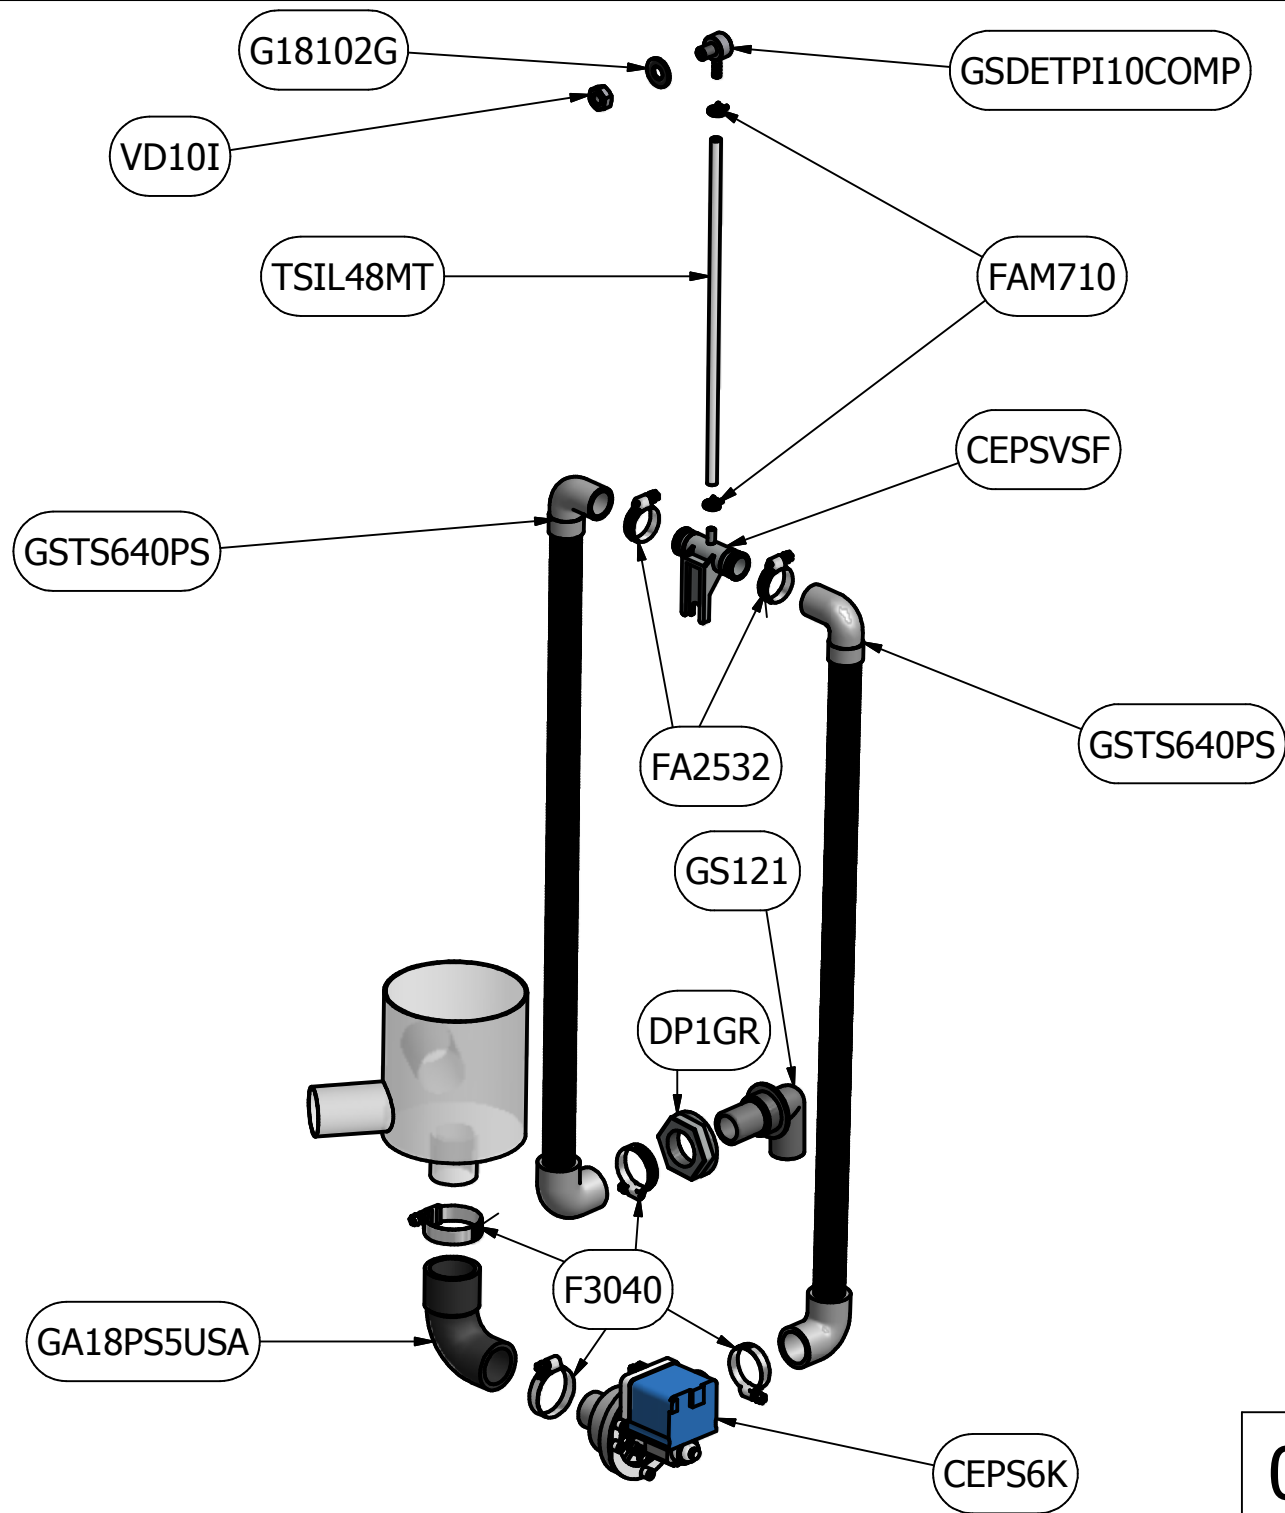

00006.206.000