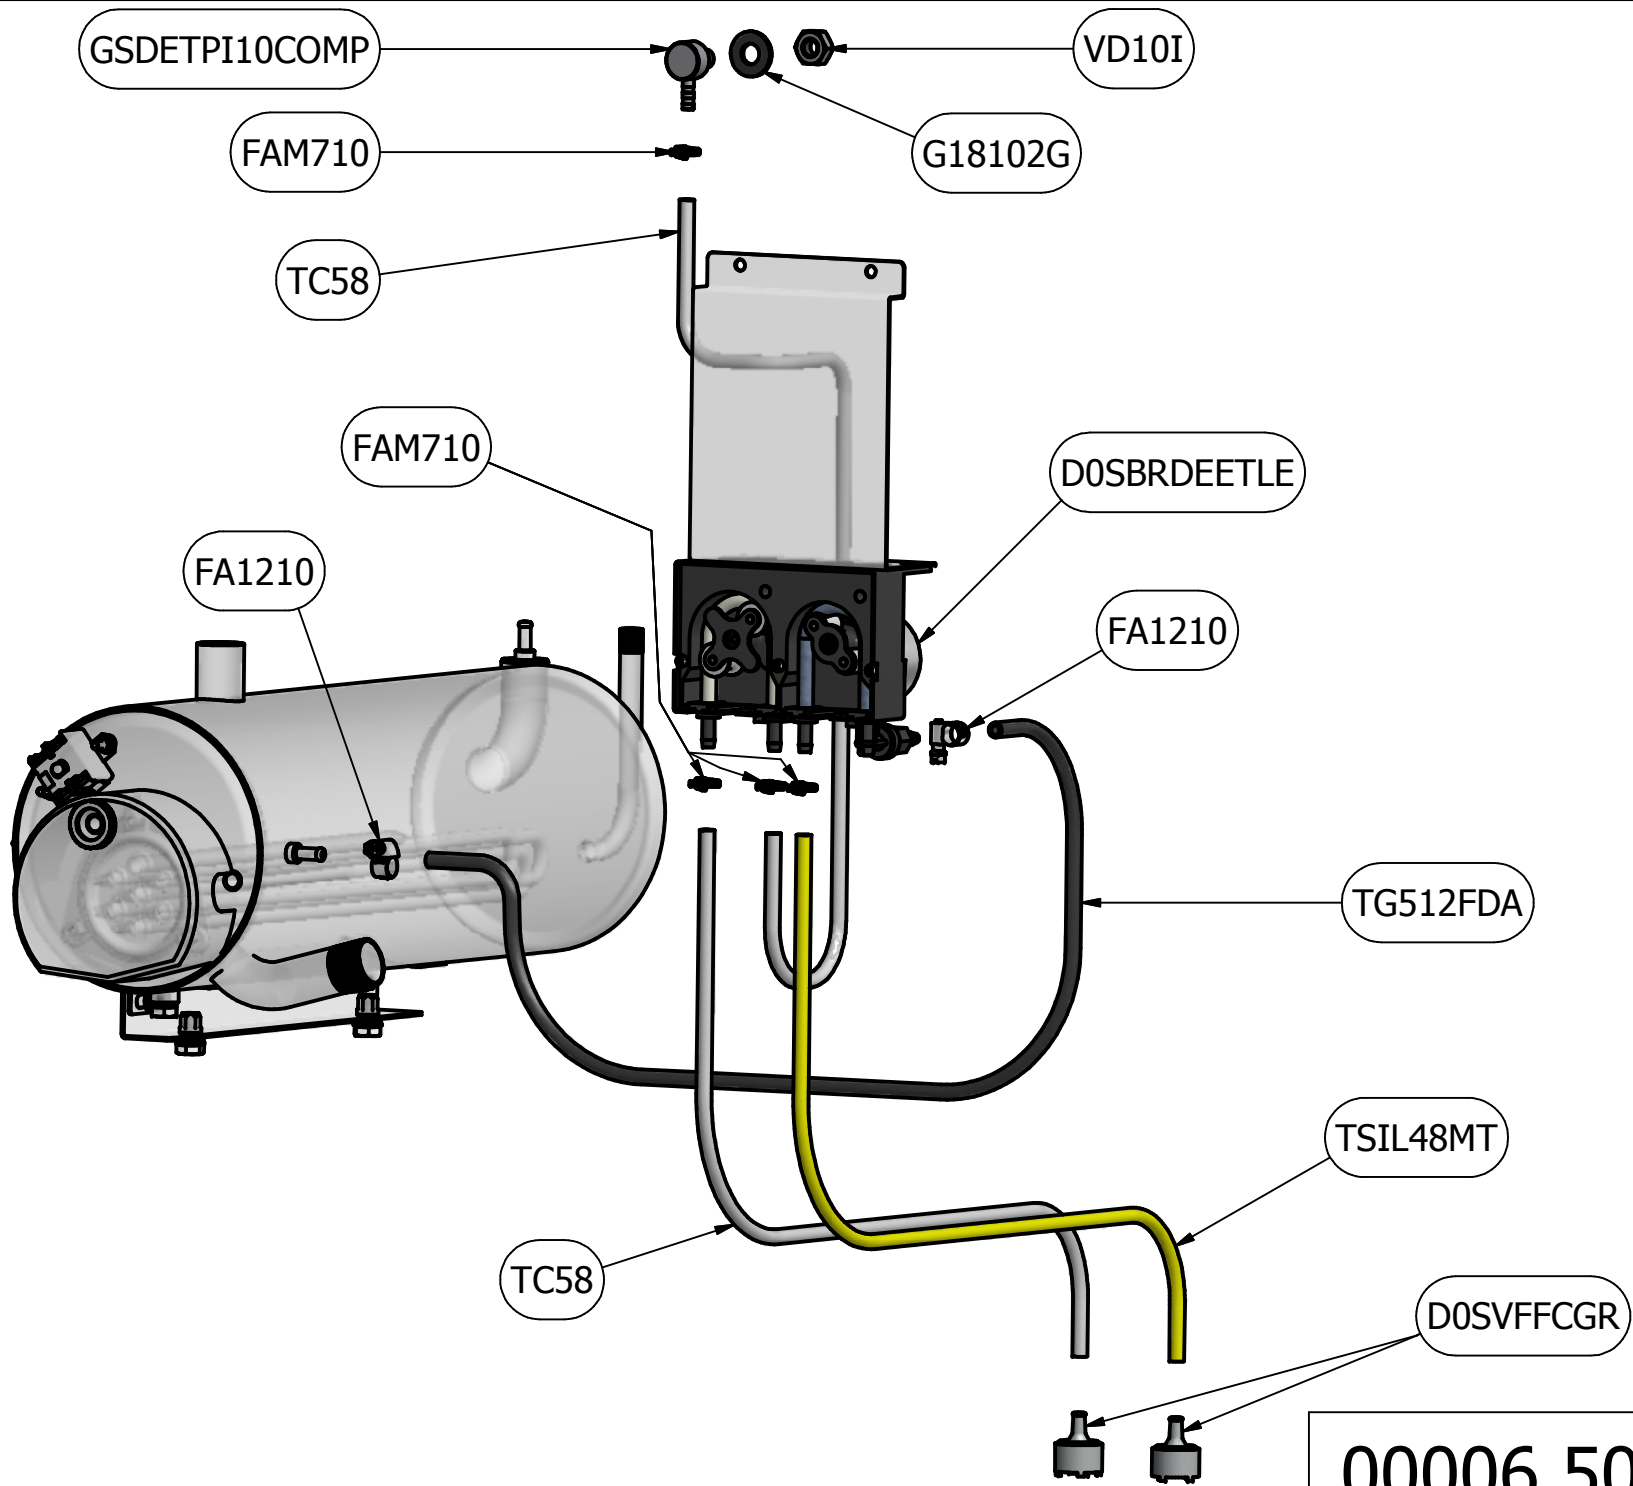

00006.503.000