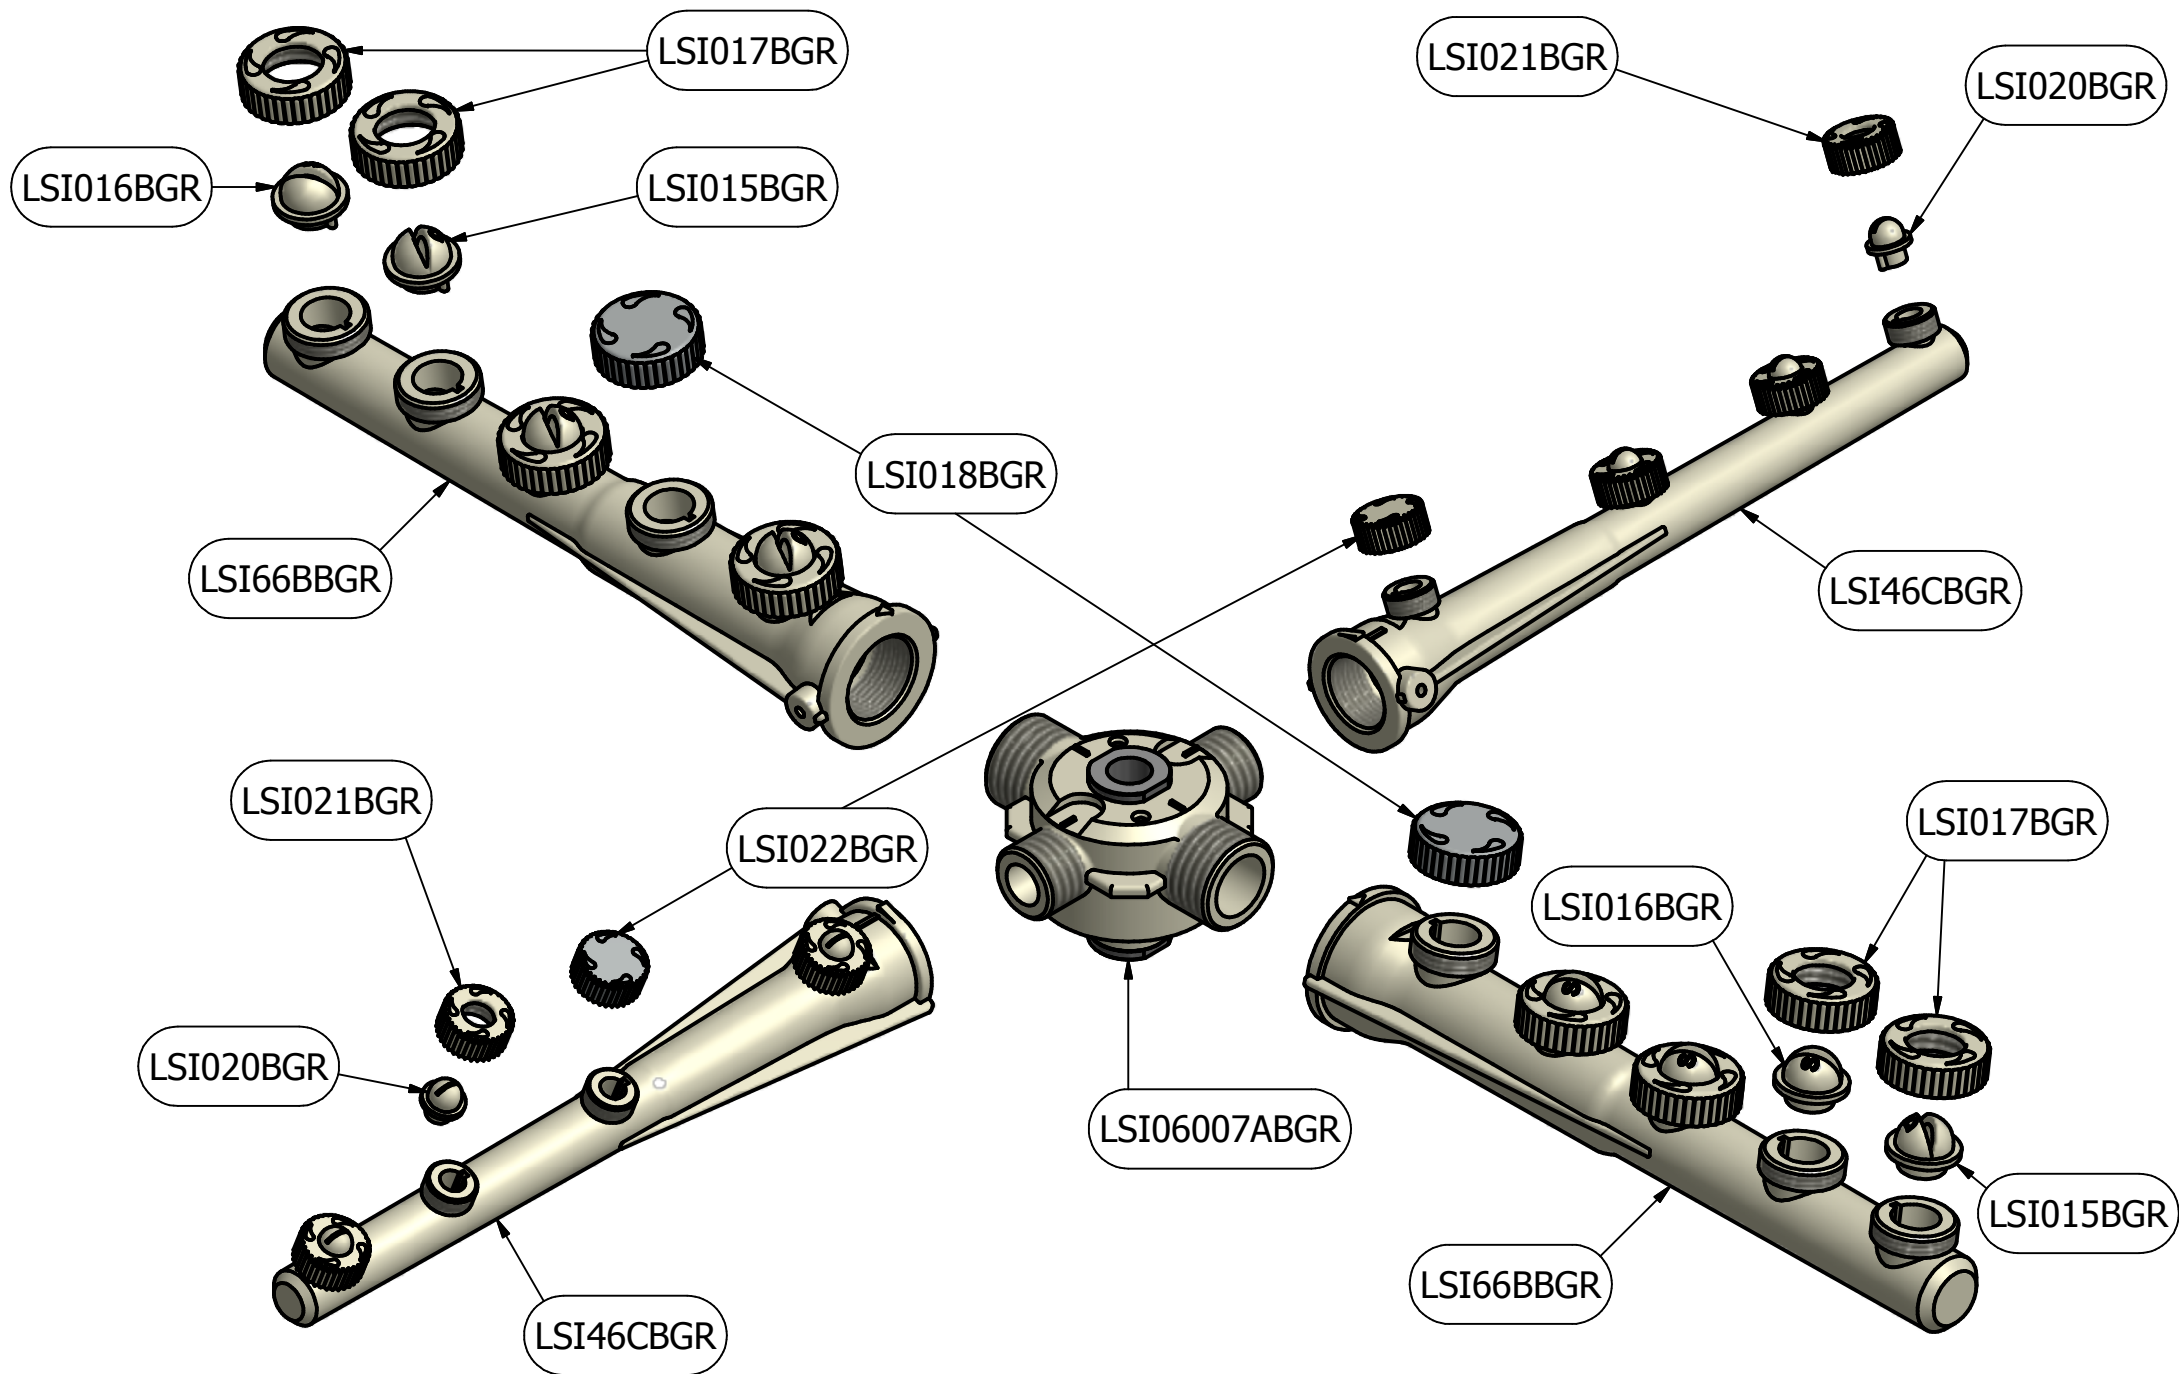

FlexiClean PT 63

00006.104.000

00006.601.000

00006.207.000

00006.101.000

00006.200.000

00006.200.001

00006.203.000

GA66K

00006.205.000

00006.100.000

00006.100.001

00006.700.001

CEPCE6KGT519C

CECBPE6K

CESTBF20

CECP3L100

CECFPL10L3422

CECBCT6

CESTVF50

CECE353F