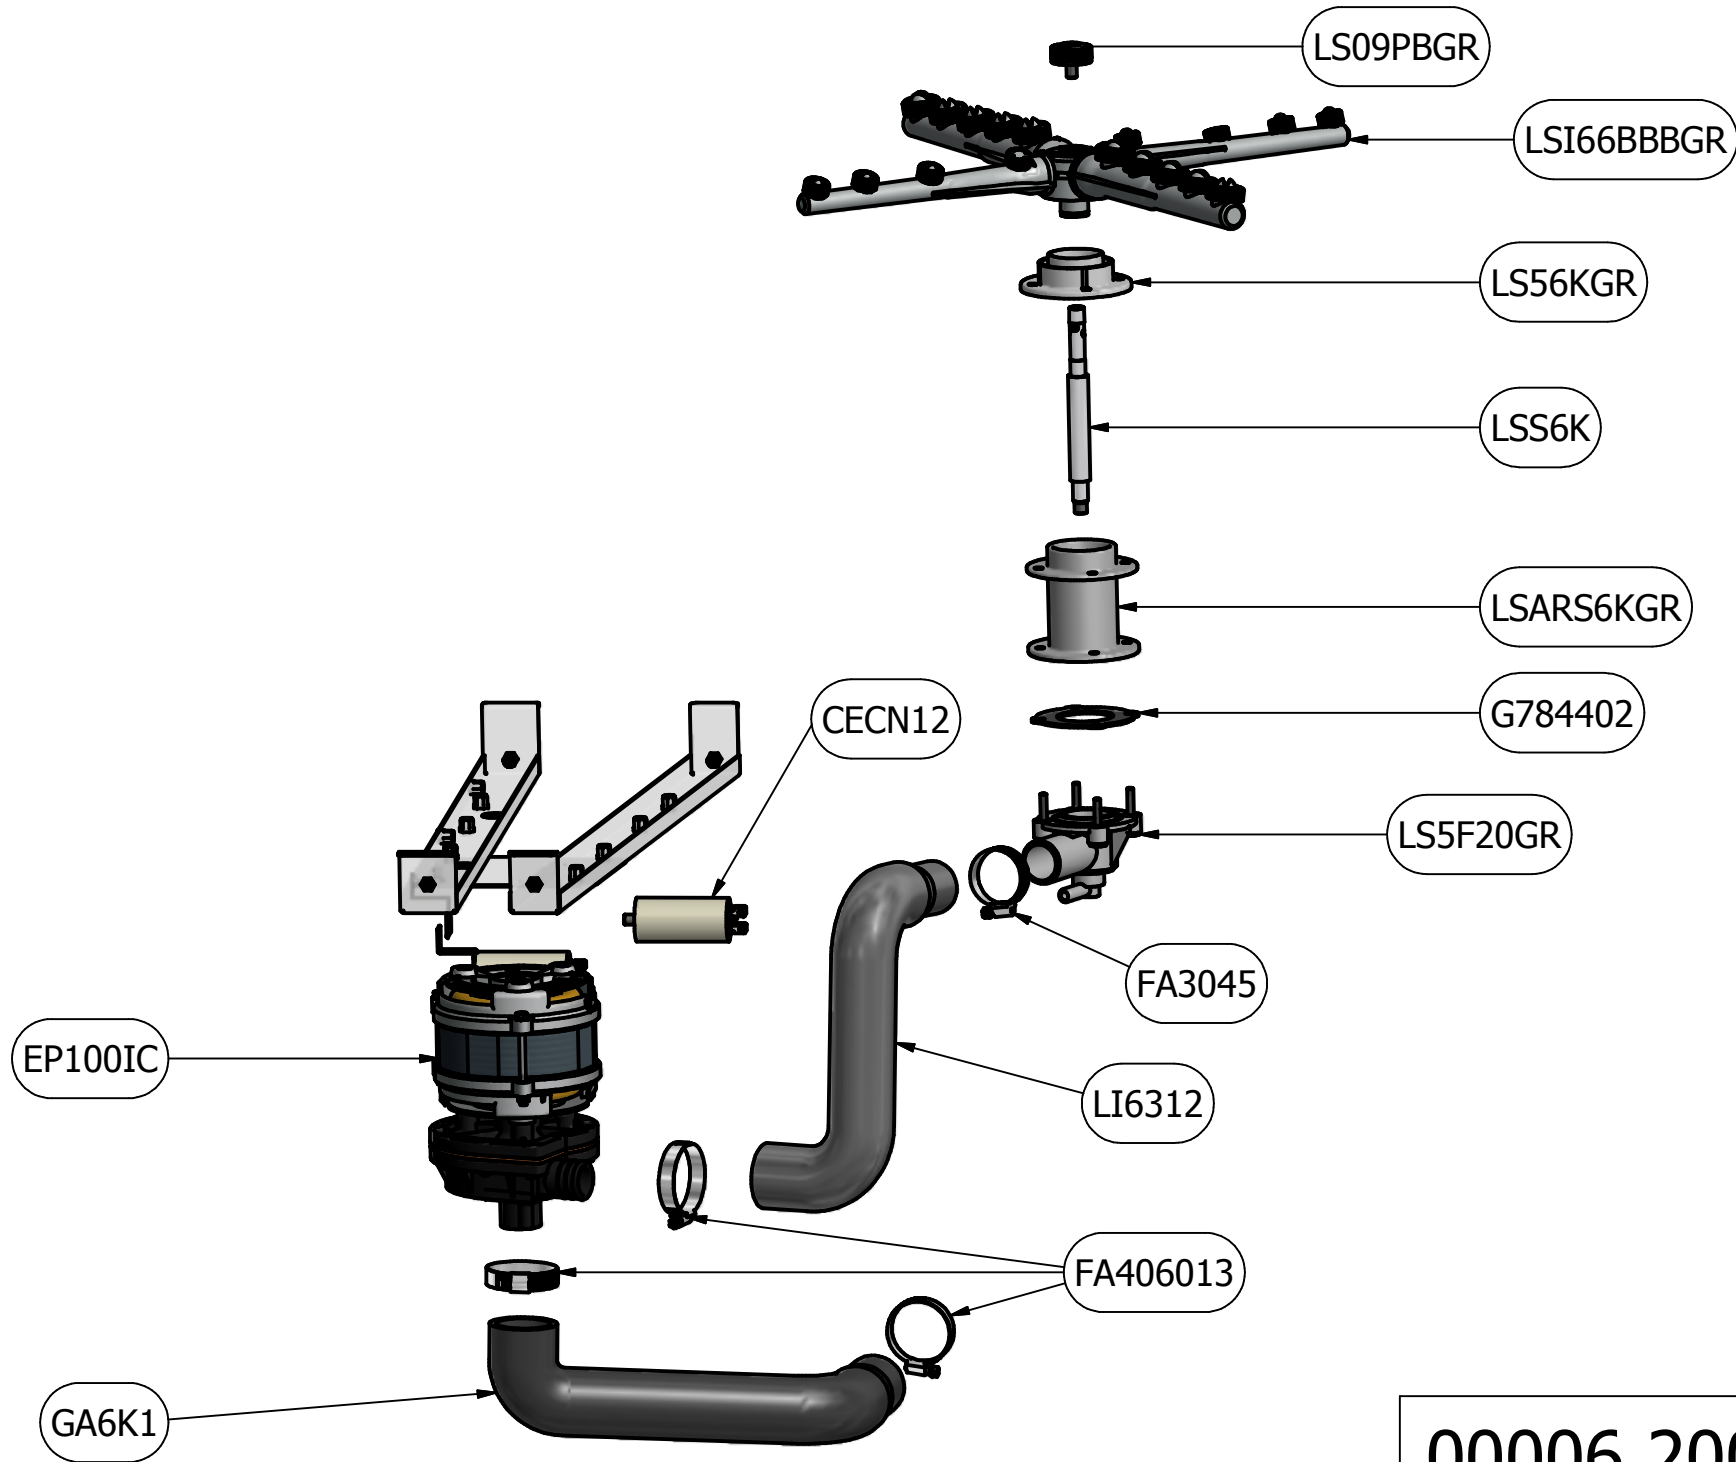

FlexiClean PT 63

00006.104.000

00006.601.000

00006.207.000

00006.101.000

00006.200.000

00006.200.001

00006.203.000

GA66K

00006.205.000

00006.100.000

00006.100.001

00006.700.001

CEPCE6KGT519C

CECBPE6K

CESTBF20

CECP3L100

CECFPL10L3422

CECBCT6

CESTVF50

CECE353F